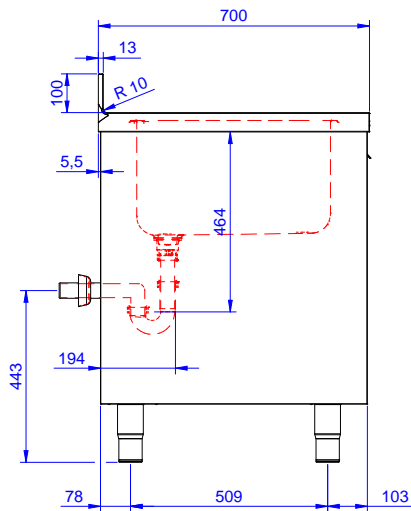

D = Desagüe

Desagüe

Posición de desagüe Derecha

Info

Ancho del armario	1145 mm
Fondo del armario	645 mm
Alto del armario	385 mm
Dimensiones externas, ancho	1200 mm
Dimensiones externas, fondo	700 mm
Dimensiones externas, alto	1000 mm
Dimensiones alzatina, alto	100 mm
Dimensiones alzatina, fondo	13 mm
Dimensiones alzatina, radio	R=10
Número de cubas	1
Dimensiones de las cubas	400x500xH300
Número y tipo de puertas	1 Batiente
Espesor de la superficie de trabajo	50 mm
Peso neto	55 kg