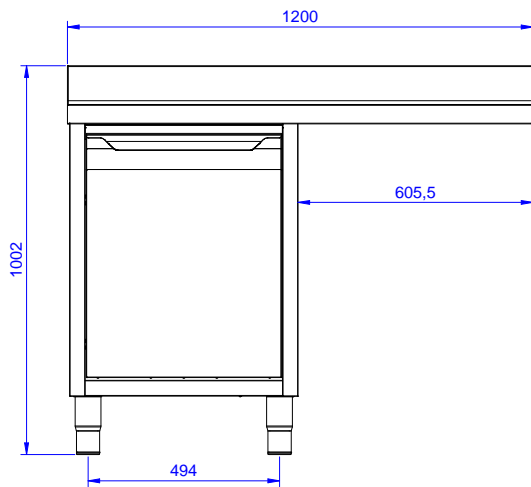

Alzado

Lateral