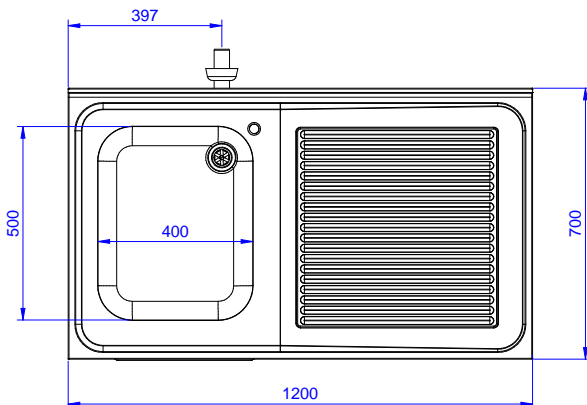

Planta

Desagüe

Posición de desagüe Derecha

Info

Ancho del armario	1145 mm
Fondo del armario	645 mm
Alto del armario	385 mm
Dimensiones externas, ancho	1200 mm
Dimensiones externas, fondo	700 mm
Dimensiones externas, alto	1000 mm
Dimensiones alzatina, alto	100 mm
Dimensiones alzatina, fondo	13 mm
Dimensiones alzatina, radio	R=10
Número de cubas	1
Dimensiones de las cubas	400x500xH300
Número y tipo de puertas	1 Batiente
Espesor de la superficie de trabajo	50 mm
Peso neto	55 kg